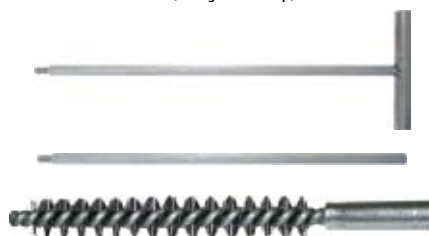

DRAADSTANG KEL MAXIMA

5516408	KEL Maxima M8 x 110 (incl. gereedschap)	10 Stuks
5516410	KEL Maxima M10 x 130 (incl. gereedschap)	10 Stuks
5516412	KEL Maxima M12 x 160 (incl. gereedschap)	10 Stuks
5516416	KEL Maxima M16 x 190 (incl. gereedschap)	10 Stuks
5526408	KEL Maxi M8 x 110 RVS A4 (incl. gereedschap)	10 Stuks
5526410	KEL Maxi M10 x 130 RVS A4 (incl. gereedschap)	10 Stuks
5526412	KEL Maxi M12 x 160 RVS A4 (incl. gereedschap)	10 Stuks
5526416	KEL Maxi M16 x 190 RVS A4 (incl. gereedschap)	10 Stuks

ACCESS. CHEM. VERANKERING

Art. nr.	Omschrijving	VE
5547995	T-handvat (metaal)	1 Stuks
5547996	Verlengstuk borstel (t.b.v. metalen zeef - 1 meter)	1 Stuks
5547990	Borstel MB D.10 x 120 mm	1 Stuks
5547991	Borstel MB D.16 x 120 mm	1 Stuks
5547992	Borstel MB D.25 x 120 mm	1 Stuks
5547993	Borstel MB D.30 x 120 mm	1 Stuks