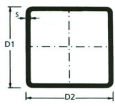

Rvs kokerprofielen

Afmeting	Gewicht kg/mtr	304 (1.4301)	316L (1.4404)
20,00 x 10,00 x 1,50	0,66	x	
25,00 x 10,00 x 1,50	0,79	x	
25,00 x 15,00 x 1,50	0,90	x	
30,00 x 15,00 x 1,50	1,02	x	
30,00 x 20,00 x 1,50	1,14	x	
30,00 x 20,00 x 2,00	1,49	x	
35,00 x 20,00 x 1,50	1,26	x	
40,00 x 20,00 x 1,50	1,38	x	
40,00 x 20,00 x 2,00	1,81	x	x
40,00 x 30,00 x 2,00	2,13	x	
50,00 x 20,00 x 2,00	2,13	x	
50,00 x 25,00 x 1,50	1,74	x	
50,00 x 25,00 x 2,00	2,29	x	x
50,00 x 30,00 x 2,00	2,45	x	x
50,00 x 30,00 x 3,00	3,60	x	
60,00 x 20,00 x 2,00	2,45	x	
60,00 x 30,00 x 2,00	2,77	x	
60,00 x 30,00 x 3,00	4,08	x	
60,00 x 40,00 x 2,00	3,09	x	x
60,00 x 40,00 x 3,00	4,56	x	x
60,00 x 40,00 x 4,00	5,96	x	
80,00 x 40,00 x 2,00	3,73	x	x
80,00 x 40,00 x 3,00	5,52	x	x
80,00 x 40,00 x 4,00	7,22	x	
80,00 x 50,00 x 3,00	6,01	x	
80,00 x 60,00 x 3,00	6,47	x	
80,00 x 60,00 x 4,00	8,50	x	
100,00 x 40,00 x 2,00	4,37	x	
100,00 x 40,00 x 3,00	6,47	x	
100,00 x 50,00 x 2,00	4,68	x	x
100,00 x 50,00 x 3,00	6,95	x	x
100,00 x 50,00 x 4,00	9,12	x	
100,00 x 50,00 x 5,00	11,23	x	